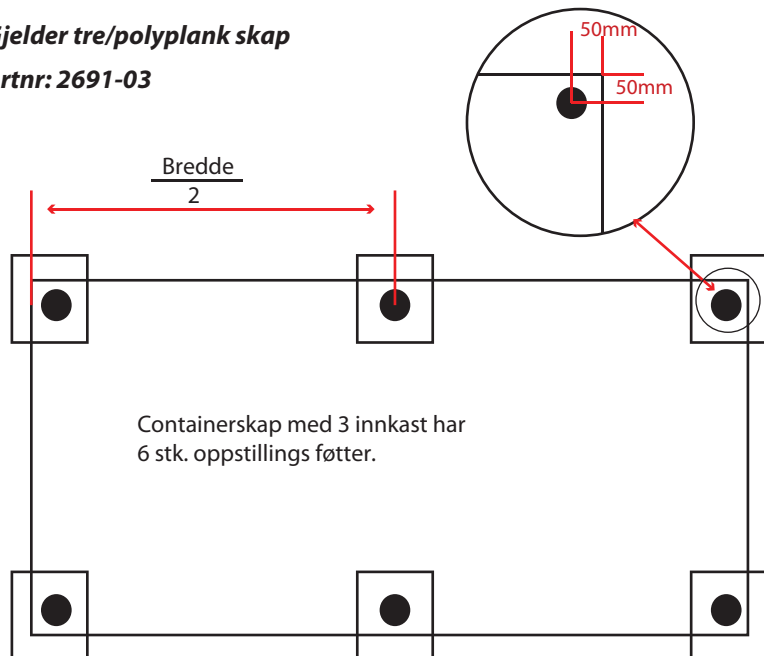

Containerskap

Målskisse contianerskap, - 03 og - 04 skap

Gjelder tre/polyplank skap

Artnr: 2691-03

Containerskap med 3 innkast har 6 stk. oppstillings føtter.

Skapene kan plasseres på betongheller, asfalt eller støpte flater. Med hjelp av de justerbare føttene (+/-25mm) er det lett og justere så skapet blir satt i vater. Kan *ikke* plasseres rett på grus/sand da det ikke blir stabilt nok og dørene vil kile seg fast.

Se målene av plassering av føttene på tegningen som vist her er det plassert på betongheller.