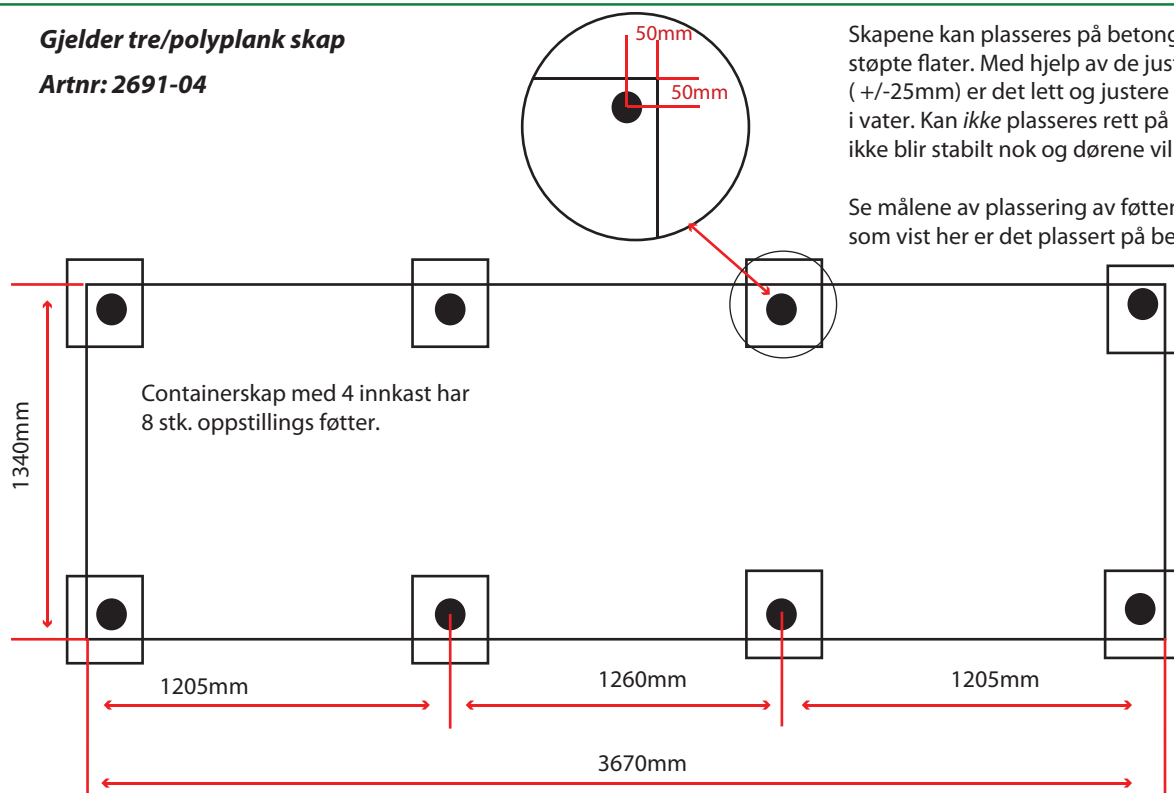

Containerskap med 4 innkast har 8 stk. oppstillings føtter.

Skapene kan plasseres på betongheller, asfalt eller støpte flater. Med hjelp av de justerbare føttene (+/-25mm) er det lett og justere så skapet blir satt i vater. Kan *ikke* plasseres rett på grus/sand da det ikke blir stabilt nok og dørene vil kile seg fast.

Se målene av plassering av føttene på tegningen som vist her er det plassert på betongheller.