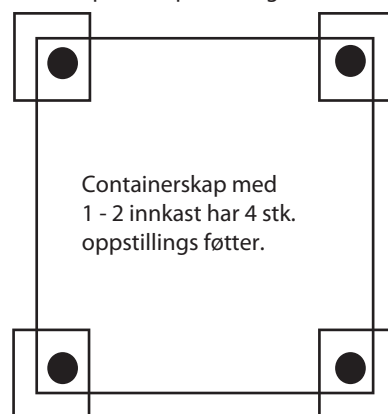

Containerskap med 1 - 2 innkast har 4 stk. oppstillings føtter.

OBS! Føttene har ikke samme plasser foran og bak på de som er i senter. De er ikke helt i senter derfor anbefalles en minimums størrelse på betonghellen på 30 x 30cm

Gjelder tre/polyplank skap

Artnr: 2691-04