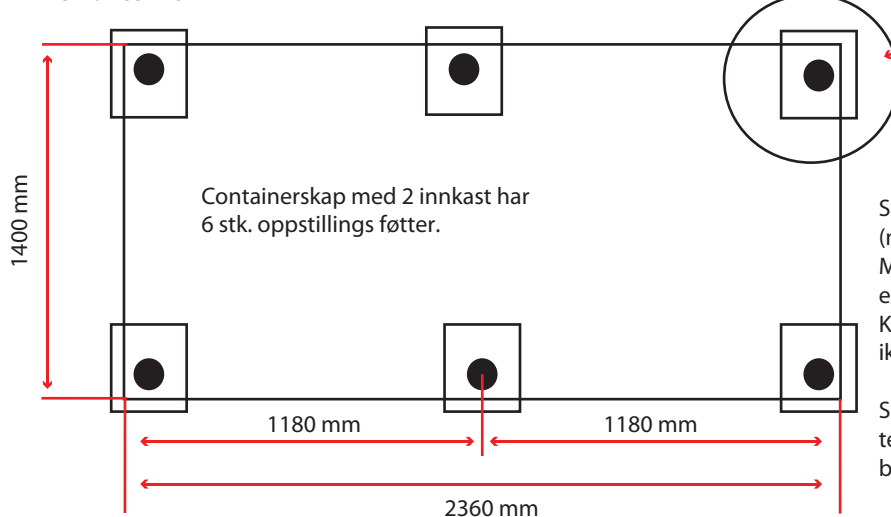

Målskisse containerskap, - 01 og -02

Gjelder tre/polyplank skap

Artnr: 2691-02

Skapene kan plasseres på betongheller, (min 30 x30 cm) asfalt eller støpte flater. Med hjelp av de justerbare føttene (+/-25mm) er det lett og justere så skapet blir satt i vater. Kan *ikke* plasseres rett på grus/sand da det ikke blir stabilt nok og dørene vil kile seg fast.

Se målene av plassering av føttene på tegningen som vist her er det plassert på betongheller.

OBS! Føttene har ikke samme plasser foran og bak på de som er i senter. De er ikke helt i senter derfor anbefalles en minimums størrelse på betonghellen på 30 x 30cm