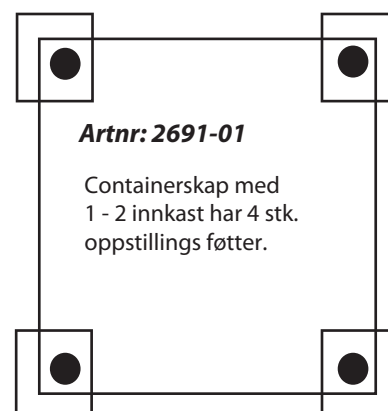

Containerskap

Farger på containerskap detaljene

Skapene kan leveres med flere farger på stål detaljene, rød, svart og grå. Grønn er standard. Luker og polyplank på forespørsel.

Tabell farger

Art.nr.	Beskrivelse
2699-29	Tilegg for andre farger, skap xxxx - 01, Svart, Grå eller Rød
2699-30	Tilegg for andre farger, skap xxxx - 02, Svart, Grå eller Rød
2699-31	Tilegg for andre farger, skap xxxx - 03, Svart, Grå eller Rød
2699-32	Tilegg for andre farger, skap xxxx - 04, Svart, Grå eller Rød

Standard farge er Grønn RAL 6007
Svart RAL 9005
Rød RAL 3009
Grå RAL 7024

Målskisse containerskap, - 01 og -02

Gjelder tre/polyplank skap

Artnr: 2691-02

Skapene kan plasseres på betongheller, (min 30 x30 cm) asfalt eller støpte flater. Med hjelp av de justerbare føttene (+/-25mm) er det lett og justere så skapet blir satt i vater. Kan *ikke* plasseres rett på grus/sand da det ikke blir stabilt nok og dørene vil kile seg fast.

Se målene av plassering av føttene på tegningen som vist her er det plassert på betongheller.

OBS! Føttene har ikke samme plasser foran og bak på de som er i senter. De er ikke helt i senter derfor anbefalles en minimums størrelse på betonghellen på 30 x 30cm