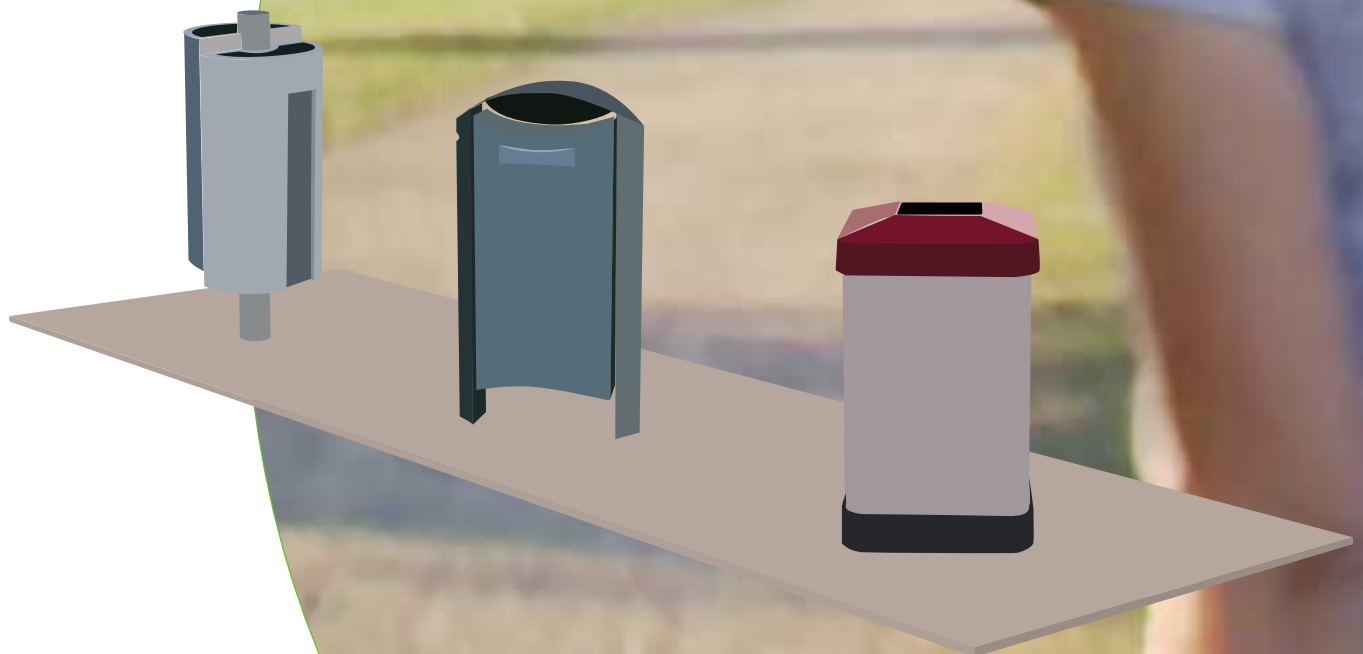

TOTAL

BSAB DEK.5

Papirkurver i det offentlige miljø

PAPIRKURVER

FLIK
9

Produkter for alle miljøer

Total har et omfattende standardsortiment av papirkurver og vi kan derfor tilfredstille behovene for de fleste utemiljøer. Våre papirkurver produseres av rustfritt stål, galvanisert stål eller UV-bestendig polyeten. Papirkurvene kan som det fremgår av spesifikasjonene som følger, monteres på stolpe eller vegg. De fleste papirkurvene finnes også alternativt som frittstående varianter.

Utformingen av papirkurvene viser et stort mangfold som gir mange muligheter:

Lakkering i valgfri RAL-farge på metallbeholderne

Utvalg av farger på plastbeholderne

Individuell dekor og effektlakkering etter ønske

Grafikk og tekst i screentrykk eller dekorfolie

portello

pinto

	Portelino	Portello
Modell	Hengende	Frittstående
Volum	50 L	50 L
Materiale	Stål	Stål - Alu.

	Strada 50	Strada 80
Modell	Hengende	Frittstående
Volum	50 L	80 L
Materiale	Plast	Alu.

romero

	Romero
Modell	Hengende
Volum	60 L
Materiale	Alu.

multiline

	Multiline
Modell	Frittstående
Volum	100 L
Materiale	Stål

twinbin

Twinbin	
Modell	Hengende
Volum	2 x 40 L
Materiale	Rustfri

colonia

Colonia	
Modell	Frittstående
Volum	80 L
Materiale	Rustfri